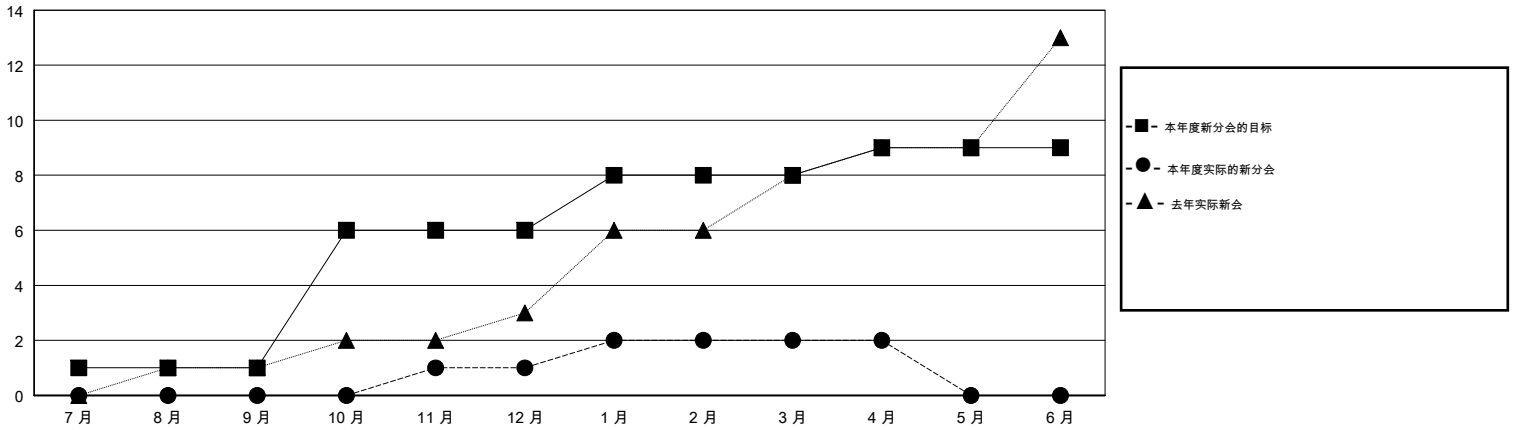

MONTHLY MEMBERSHIP PROGRESS REPORT

District 385

Results as of: 04/30/2018

GMT: ZIYU LIN

地点 CHINA

GMT宪章区

分会			
成果 2017-2018			
季	新分会目标	新会	会员流失的分会
7月/8月/9月	1	0	0
10月/11月/12月	5	1	0
1月/2月/3月	2	1	0
4月/5月/6月	1	0	0

位会员@每位须缴			
成果 2017-2018			
季	会员净增长目标	实际会员增长数	实际退会会员 (包括转会)
7月/8月/9月	120	167	43
10月/11月/12月	200	75	44
1月/2月/3月	40	144	20
4月/5月/6月	-130	25	5

目标与实际新会累积

目标和实际会员累积

已取消的分会: 0	59 CLUBS OF 79 增添1位或以上的新会员	性别分布 男 1,334 (51.17%) 女 1,273 (48.83%) 年度女性会员百分比目标: 50%
放弃的会员 过世 0 分会已取消 0 其他 112 总计 112	点击这里取得累计会员数据	总计家庭单位会员数 417 支付减半会费的家庭会员 217