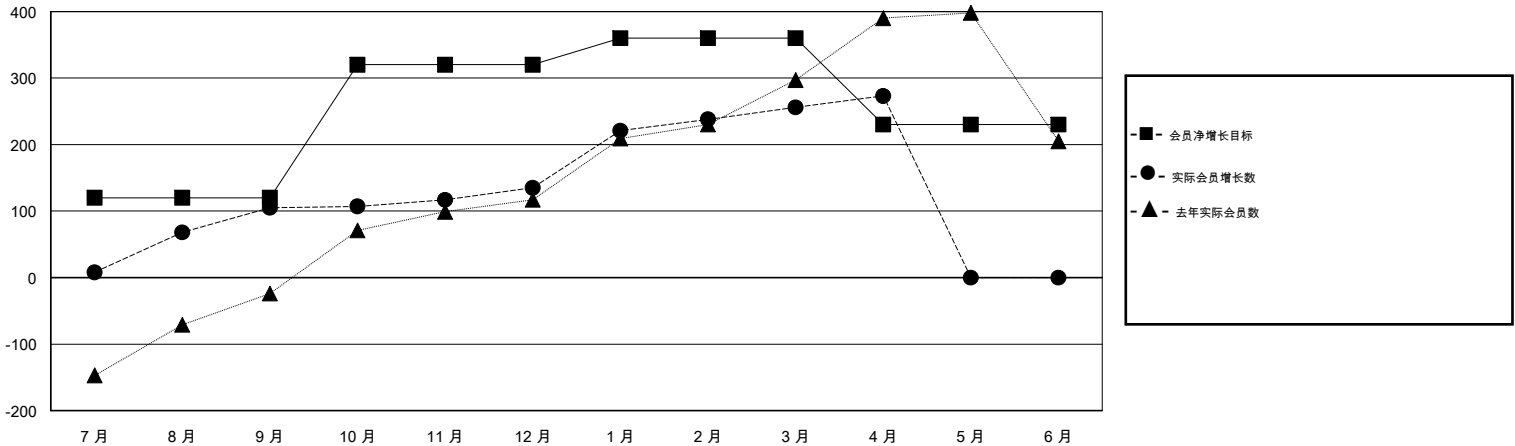

MONTHLY MEMBERSHIP PROGRESS REPORT

District 385

Results as of: 04/30/2018

GMT: ZIYU LIN

地点 CHINA

GMT宪章区

分会			
成果 2017-2018			
季	新分会目标	新会	会员流失的分会
7月/8月/9月	1	0	0
10月/11月/12月	5	1	0
1月/2月/3月	2	1	0
4月/5月/6月	1	0	0

位会员@每位须缴			
成果 2017-2018			
季	会员净增长目标	实际会员增长数	实际退会会员 (包括转会)
7月/8月/9月	120	167	43
10月/11月/12月	200	75	44
1月/2月/3月	40	144	20
4月/5月/6月	-130	25	5

目标与实际新会累积

目标和实际会员累积

已取消的分会: 0	59 CLUBS OF 79 增添1位或以上的新会员	性别分布 男 1,334 (51.17%) 女 1,273 (48.83%) 年度女性会员百分比目标: 50%
放弃的会员 过世 0 分会已取消 0 其他 112 总计 112	点击这里取得累计会员数据	总计家庭单位会员数 417 支付减半会费的家庭会员 217